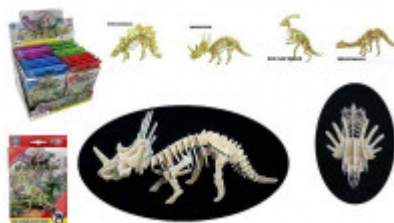

PUZZLE
34/42PCES
DINOSAURE
3D ...

BG11782 : à l'unité **1.28 € TTC**
BG11782 : lot de 24 **24.57 € TTC - Soit 1,02 € TTC/unité**
Dont Taxe éco-mobilier : 0.024 € TTC/unité